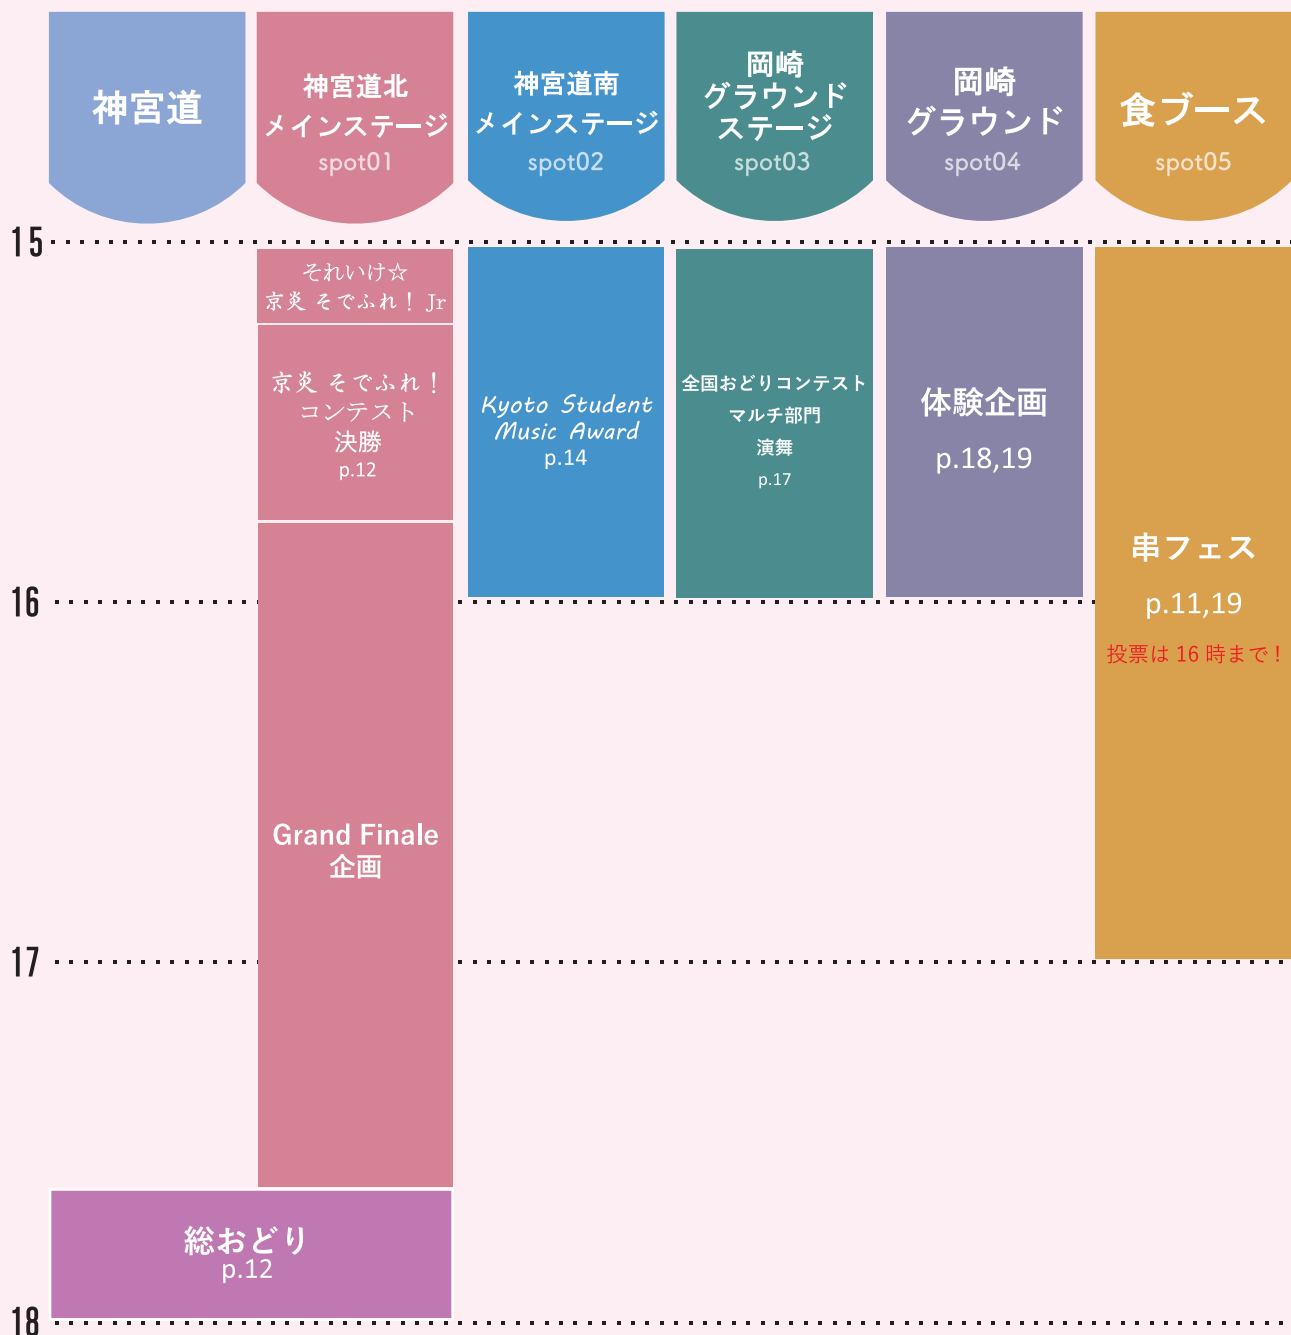

京都学生祭典を、一から学生全体で作りに上げていく貴重な経験を積んでほしい。

出演者、来場者、運営者それぞれの立場の学生が、飛翔してほしい。

そんな想いを込めてこのテーマとしました。

「飛んで、翔けろ！ ～京に輝く学生の力～」

第21回

テーマ

京都学生祭典 実行委員募集

毎年10月に平安神宮前・岡崎プロムナード一帯で
開催される京都学生祭典。皆様からの温かいご支援・ご協力により
今年で21回目を迎えました。

京都学生祭典は、学生が創り、学生が魅せる、
学生のまち・京都だからこそできるお祭りです。

私たちは、共にお祭りを創り、支えてくれる仲間を募集しています。
数々の困難を乗り越えて本祭をやり遂げた後は、言葉にできない達成感
があります。私たちと一緒に、実行委員として活動しませんか。

本祭タイムテーブル

- TIMETABLE -

	神宮道	神宮道北 メインステージ spot01	神宮道南 メインステージ spot02	岡崎 グラウンド ステージ spot03	岡崎 グラウンド spot04	食ブース spot05
11	Opening 企画 p.18 開演！ 京炎そでふれ！ p.12					
12		式典				
13		SDGs × ファッションショー p.15 集まれ☆京炎そでふれ！ (OB・OG披露)	Kyoto Student Music Award p.14	全国おどりコンテスト よさこい部門 京炎そでふれ！ ホストチーム 演舞 p.16	体験企画 p.18,19	串フェス p.11,19
14		京炎そでふれ！ コンテスト p.12		全国おどりコンテスト よさこい部門 演舞 p.16 全国おどりコンテスト マルチ部門 演舞 p.17		
08						

※企画内容・実施時間・場所については予告なく変更になる可能性があります。

エリアマップ

京都学生祭典には、学生によるステージとブースがたくさん！

よさこいステージから串フェスブースまで様々です。このマップを見て京都学生祭典を満喫してください！

京都学生祭典 x SDGs

京都学生祭典当日は、SDGsに配慮しゴミを減らす取り組みを行います。
給水機にはマイボトルをご持参ください。
また、食ブースでは素材に配慮したお皿を1人1枚配布する予定です。
SDGsの取り組みにご協力をお願いします。