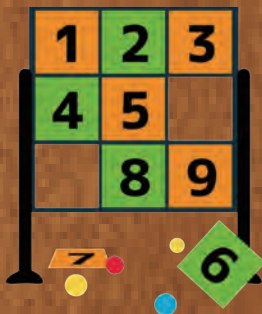

Grand Finale 企画

第21回京都学生祭典の最後を飾るのは、同志社大学書道部と京都橘大学和太鼓部です！

尤迫力の演舞を是非お楽しみください！

ストラックアウト

体験型企画のストラックアウトはボールで9枚のパネルを何枚抜くことができるかを競うお馴染みのゲームです。

何枚抜けるか、挑戦してみてください！

よろこびをみつけに

一度きりの人生。
限られた時間の中で、
一日の大半を占めている仕事を
自分の時間として
楽しむことができれば。
たいせつな時間を切り売りしている
なんて感覚は捨ててしまおう。
苦しみの代償として
収入を得るのではなく、
自らの創造の成果として収入を得る。
そついう意識を持っていると
社会に貢献できるよろこびを
感じられるようになる。
その小さなよろこびの輪が広がり、
感動という形で
自分に跳ね返ってくるのだから。