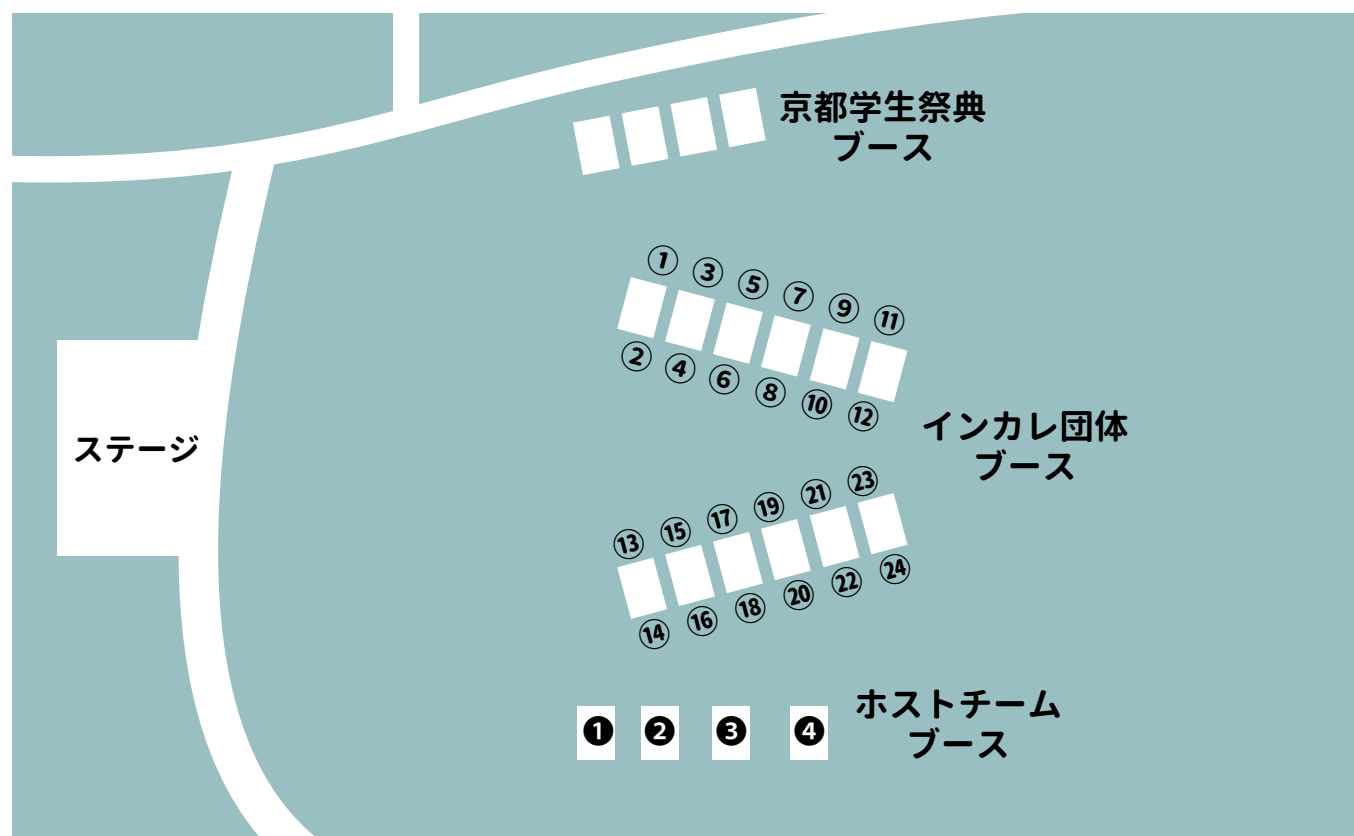

京都学生祭典実行委員会主催

春の合同新歓

開催日時 2022年4月23日(土)

開催場所 梅小路公園(芝生広場)

@kif_saiten

@KIF_saiten

@kif.saiten

会場図

第20回京都学生祭典本祭に向けて

京都学生祭典は今年で第20回を迎えます。今までの京都学生祭典を振り返り、新たな時代を築いていけるような本祭を開催いたします。関係者の方々のみならず、来場されるの方々にとってどのような本祭であるべきを常に模索し続けます。

京都学生祭典部署紹介

企画運営部

【企画運営部】

京都学生祭典本祭を彩る企画の立案・運営を行う部署。

【広報部】

チラシ作成やSNS投稿などの広報活動を行う部署。